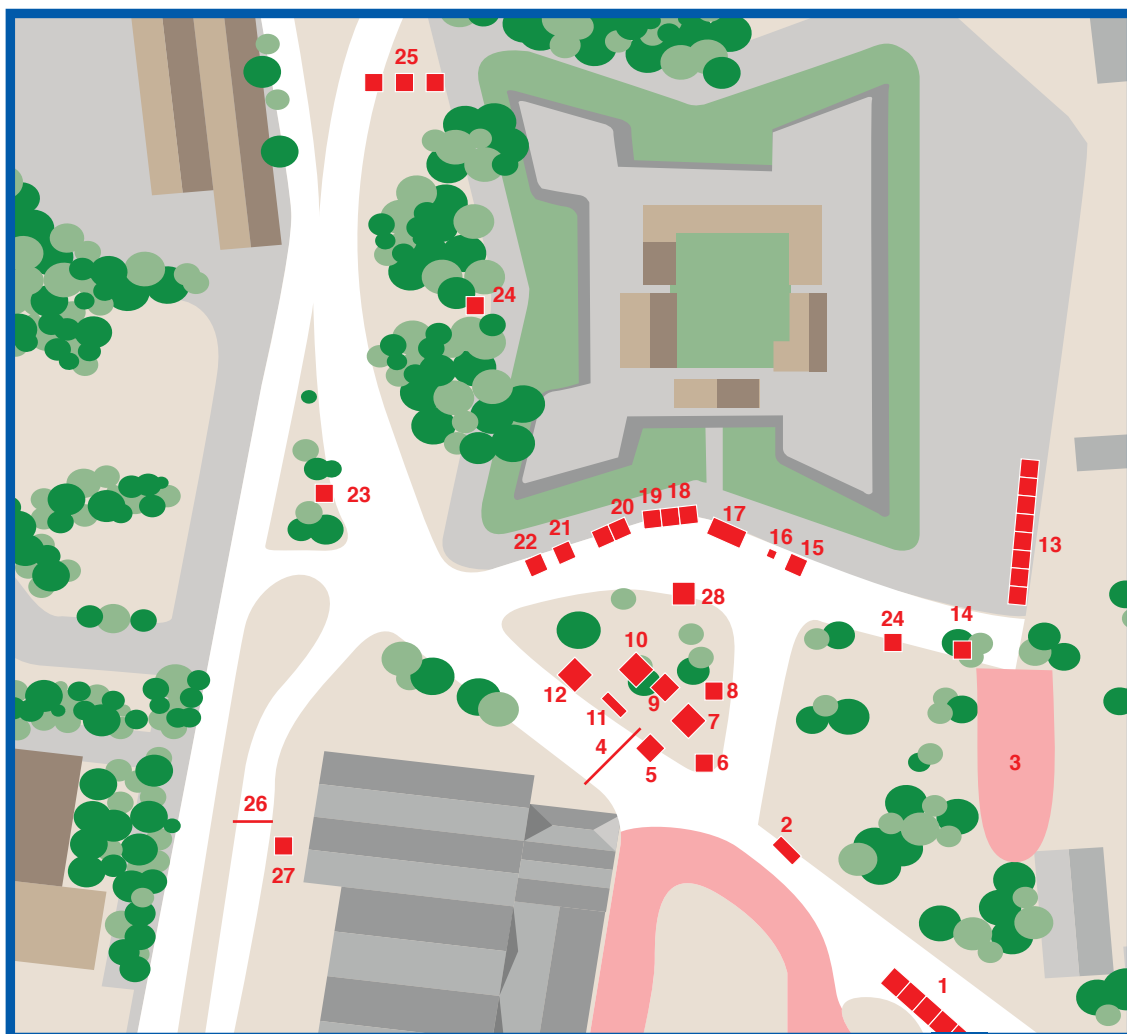

ARENA RECIFE 2022

LEGENDA

- | | |
|---|---|
| 1) Banheiros Químicos | 16) Entrada Premiação |
| 2) Palco de Aquecimento | 17) Palco Premiação |
| 3) Área Técnicos | 18) Tenda Carrefour (Kits) |
| 4) Pórtico 10 km
(largada geral / chegada 10 km) | 19) Almojarifado Tenda Carrefour (Kits) |
| 5) Cronometragem 10 km | 20) Tenda Carrefour Atletas |
| 6) Som | 21) Tenda BRK Ambiental - Espaço |
| 7) Tenda Vip Evento | 22) Tenda Insole Energia Solar - Espaço |
| 8) Entrada Tenda Vip Evento | 23) Entrega Kit / Guarda Volumes
Corrida Infantil
"Corrida das Pontinhas" |
| 9) Banheiro Químico Área Vip | 24) Posto de água |
| 10) Almojarifado JJS Eventos | 25) Retirada Kit Pós Prova |
| 11) Gerador | 26) Pórtico de chegada
Corrida/Caminhada 5,6 Km |
| 12) Posto Médico | 27) Cronometragem 5,6 km |
| 13) Guarda Volume | 28) Tenda Globo - Espaço |
| 14) Vestiário Masculino e Feminino | |
| 15) Tenda Atletas Premiação | |